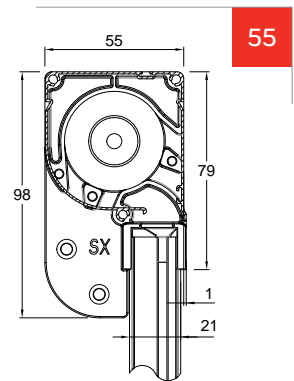

MEDIDAS ACONSEJADAS (MM)

Cajón	Anchura (min / max)	Altura (min / max)
55	300 / 1600	- / 2600 (2400 cajón de 50)

Con tela filtrante/oscurecedora (sin botones)

Cajón	Anchura (min / max)	Altura (min / max)
55	300 / 1500	- / 1000 (1500 cajón de 50)

CÓMO HACER UN PEDIDO

Comunicar las dimensiones indicando el tipo de medida y las dimensiones del cajón:

- **medida LUCE**, la mosquitera -respecto a la medida del hueco- se suministrará 2 mm menor respecto a las medidas del hueco
- **una vez ACABADA la medida**, la mosquitera se suministrará con las medidas solicitadas.

A falta de datos al respecto se utilizará de manera automática la medida luz aplicando la cadena de accionamiento del lado derecho (vista interior).

COLORES DISPONIBLES

KETTY 55

KETTY VENERE

Con cajón cuadrado de 50 mm.

KETTY 55 TELESCÓPICA

KATIA 50 TELESCÓPICA

Es la versión de la Ketty Venere con guías telescópicas que permiten instalar la mosquitera en huecos no del todo regulares.

ACCESORIOS

SE = DE SERIE OP = OPCIONAL