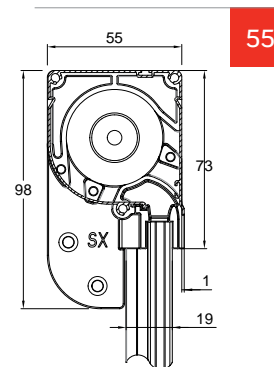

50

55

KETTY

Mosquitera vertical de red enrollable con puesta en marcha de cadena

KETTY 55
 KETTY 55 TELESCÓPICA
 KETTY VENERE
 KATIA 50 TELESCÓPICA

- **Deslizamiento:** vertical
- **Envoltura:** manual de cadena
- **Sistema de apertura:** de cadena
- **Cajón:** redondeado de 55 mm, también en versión con guías telescópicas para la instalación en huecos que no cuadran exactamente
- **Cajón alternativo:** cuadrado de 50 mm (Venere), también en versión con guías telescópicas (Katia)
- **Adecuada para:** ventana y puerta acristalada
- **Botón:** sí
- **Red:** en fibra de vidrio de serie, se suministra soldada y ribeteada en los bordes. En lugar de la red se puede pedir la inserción de telas oscurecedoras, filtrantes y a rayas. **Las telas oscurecedoras y filtrantes se destinan a uso interno y se suministran sin botones, que se deberán solicitar con el pedido como opcionales.**
- **Se suministra:** a medida
- **Opción:** es posible solicitar un doble mando para poder abrir también desde el exterior

MEDIDAS ACONSEJADAS (MM)

Cajón	Anchura (min / max)	Altura (min / max)
55	300 / 1600	- / 2600 (2400 cajón de 50)

Con tela filtrante/oscurecedora (sin botones)

Cajón	Anchura (min / max)	Altura (min / max)
55	300 / 1500	- / 1000 (1500 cajón de 50)

CÓMO HACER UN PEDIDO

Comunicar las dimensiones indicando el tipo de medida y las dimensiones del cajón:

- **medida LUCE**, la mosquitera -respecto a la medida del hueco- se suministrará 2 mm menor respecto a las medidas del hueco
- **una vez ACABADA la medida**, la mosquitera se suministrará con las medidas solicitadas.

A falta de datos al respecto se utilizará de manera automática la medida luz aplicando la cadena de accionamiento del lado derecho (vista interior).

COLORES DISPONIBLES

KETTY 55

KETTY VENERE

Con cajón cuadrado de 50 mm.