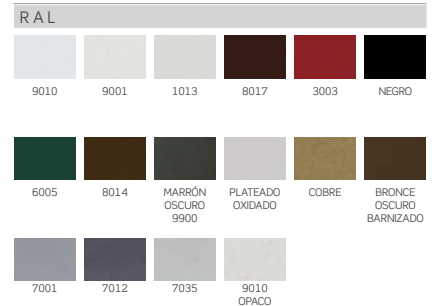

A falta de datos al respecto se utilizará de manera automática la medida luz aplicando la cadena de accionamiento del lado derecho (vista interior).

COLORES DISPONIBLES

KETTY 55

KETTY VENERE

Con cajón cuadrado de 50 mm.