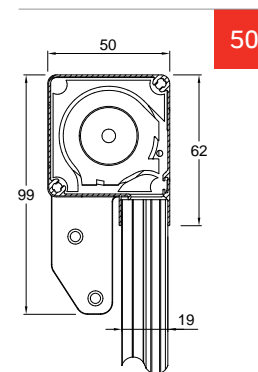

MEDIDAS ACONSEJADAS (MM)

Cajón	Anchura (min / max)	Altura (min / max)
55	300 / 1600	- / 2600 (2400 cajón de 50)

Con tela filtrante/oscurecedora (sin botones)

Cajón	Anchura (min / max)	Altura (min / max)
55	300 / 1500	- / 1000 (1500 cajón de 50)

CÓMO HACER UN PEDIDO

Comunicar las dimensiones indicando el tipo de medida y las dimensiones del cajón:

- **medida LUCE**, la mosquitera -respecto a la medida del hueco- se suministrará 2 mm menor respecto a las medidas del hueco
- **una vez ACABADA la medida**, la mosquitera se suministrará con las medidas solicitadas.

A falta de datos al respecto se utilizará de manera automática la medida luz aplicando la cadena de accionamiento del lado derecho (vista interior).

COLORES DISPONIBLES

KETTY 55

KETTY VENERE

Con cajón cuadrado de 50 mm.

KETTY 55 TELESCÓPICA

KATIA 50 TELESCÓPICA

Es la versión de la Ketty Venere con guías telescópicas que permiten instalar la mosquitera en huecos no del todo regulares.

ACCESORIOS

SE = DE SERIE OP = OPCIONAL