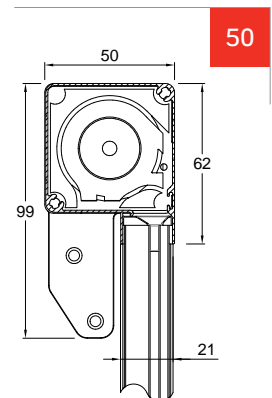

MEDIDAS ACONSEJADAS (MM)

Cajón	Anchura (min / max)	Altura (min / max)
55	300 / 1600	- / 2600 (2400 cajón de 50)

Con tela filtrante/oscurecedora (sin botones)

Cajón	Anchura (min / max)	Altura (min / max)
55	300 / 1500	- / 1000 (1500 cajón de 50)

CÓMO HACER UN PEDIDO

Comunicar las dimensiones indicando el tipo de medida y las dimensiones del cajón:

- **medida LUCE**, la mosquitera -respecto a la medida del hueco- se suministrará 2 mm menor respecto a las medidas del hueco
- **una vez ACABADA la medida**, la mosquitera se suministrará con las medidas solicitadas.

A falta de datos al respecto se utilizará de manera automática la medida luz aplicando la cadena de accionamiento del lado derecho (vista interior).

COLORES DISPONIBLES

KETTY 55

KETTY VENERE

Con cajón cuadrado de 50 mm.

KETTY 55 TELESCÓPICA

KATIA 50 TELESCÓPICA

Es la versión de la Ketty Venere con guías telescópicas que permiten instalar la mosquitera en huecos no del todo regulares.

ACCESORIOS

SE = DE SERIE OP = OPCIONAL